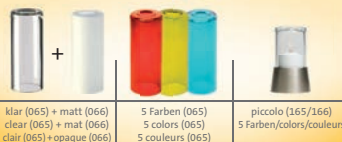

5 Farben (065)
5 colors (065)
5 couleurs (065)

piccolo (165/166)
5 Farben/colors/couleurs