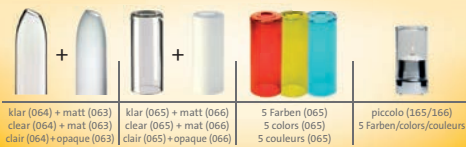

# Jules & piccolo

60 A

6000 A  
064  
18,5 cm  
7 1/4 inch

6014 A  
064  
18,5 cm  
7 1/4 inch

# Loop

60 A

6040 A  
065  
15,5 cm  
6 inch

6045 A  
065  
15,5 cm  
6 inch

klar (065) + matt (066)  
clair (065) + mat (066)  
clair (065) + opaque (066)

5 Farben (065)  
5 colors (065)  
5 couleurs (065)