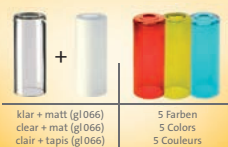

# Nour

60 A

6231 A  
065  
16 cm  
6 1/3 inch

6232 A  
065  
16 cm  
6 1/3 inch

6233 A  
065  
16 cm  
6 1/3 inch