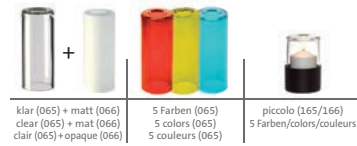

Rondo & piccolo

60 A

6420 A
065
15,5 cm
6 inch