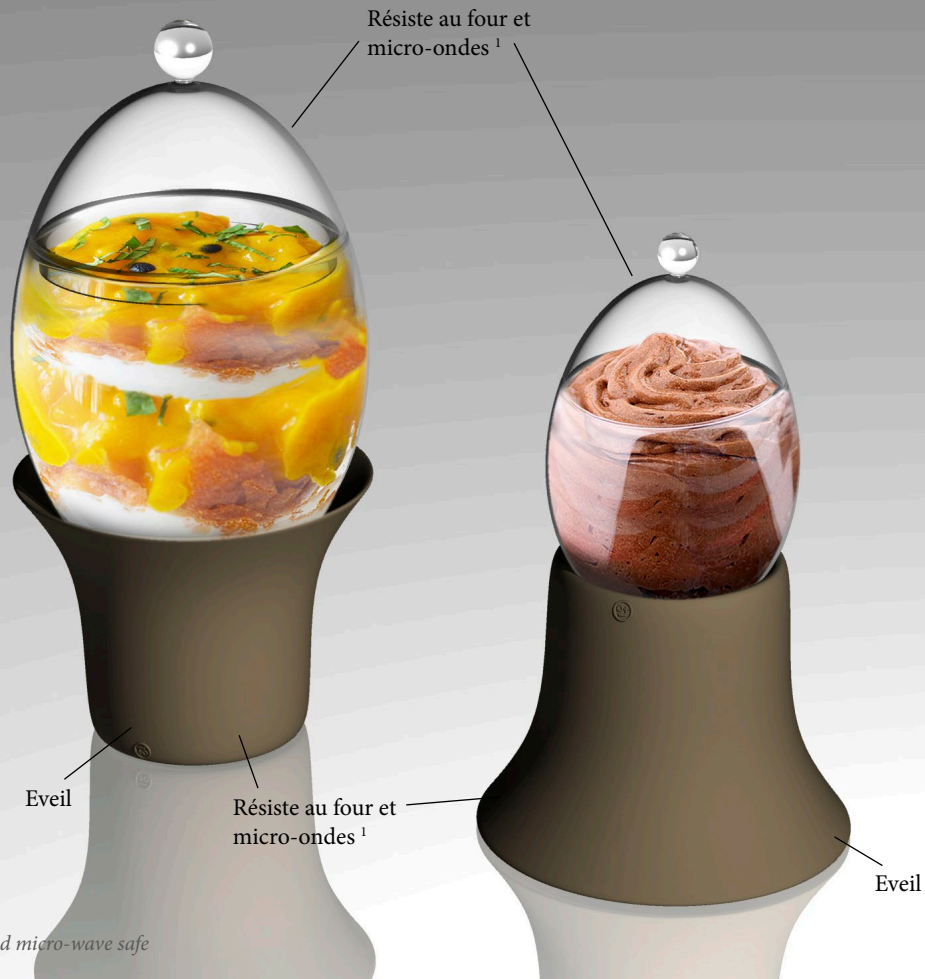

“Les petits plats dans les grands”

to put on a marvellous spread

Les bulles

Ref. **BUL05CM** / Capacité : 5Cl

Ref. **BUL07CM** / Capacité : 10Cl

Ref. **BUL09CM** / Capacité : 30Cl

Ref. **BUL12CM** / Capacité : 50Cl

1. silicone rubber base (95mm) Ref. R095MM - 2. silicone rubber base (65mm) Ref. R065MM

Un met rare
a rare dish

Diplodocus

Ref. DINO75CL

Capacité : 75Cl

Matière : Terre noire 1200°C

Ty-Rex

Ref. DINO25CL

Capacité : 25Cl

Matière : Terre noire 1200°C

Desserts

1. Oven and micro-wave safe

L'heure du dessert

time for a dessert

Les œufs

Ref. EGG75MM / Capacité : 15Cl