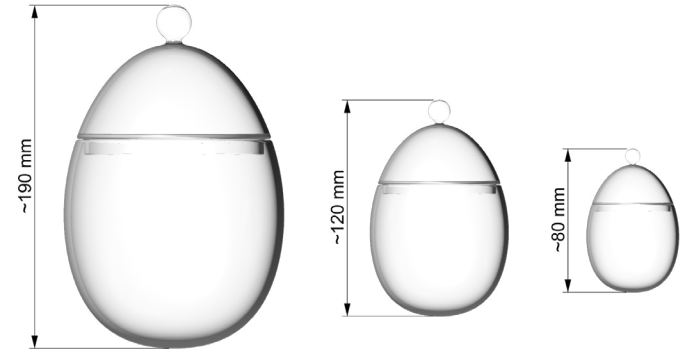

Ref. EGG50MM / Capacité : 8Cl

Menu de Pâques

1. silicone rubber base (95mm) Ref. R095MM - 2. silicone rubber base (65mm) Ref. R065MM

Pâques toute l'année !

Every day Easter !

Les œufs

Ref. EGG120MM / Capacité : 100Cl

Ref. EGG75MM / Capacité : 15Cl

Ref. EGG50MM / Capacité : 8Cl

Café

Café du bonheur

a coffee for happiness

Bouteille 25Cl

Ref. **BOT25CL**

Capacité : 25Cl