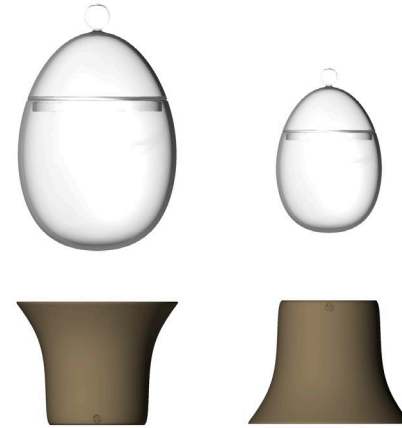

1. silicone rubber base (95mm) Ref. R095MM - 2. silicone rubber base (65mm) Ref. R065MM

Un met rare
a rare dish

Diplodocus

Ref. DINO75CL

Capacité : 75Cl

Matière : Terre noire 1200°C

Ty-Rex

Ref. DINO25CL

Capacité : 25Cl

Matière : Terre noire 1200°C

Desserts

1. Oven and micro-wave safe

L'heure du dessert

time for a dessert

Les œufs

Ref. EGG75MM / Capacité : 15Cl

Ref. EGG50MM / Capacité : 8Cl

Menu de Pâques

1. silicone rubber base (95mm) Ref. R095MM - 2. silicone rubber base (65mm) Ref. R065MM

Pâques toute l'année !

Every day Easter !

Les œufs

Ref. EGG120MM / Capacité : 100Cl