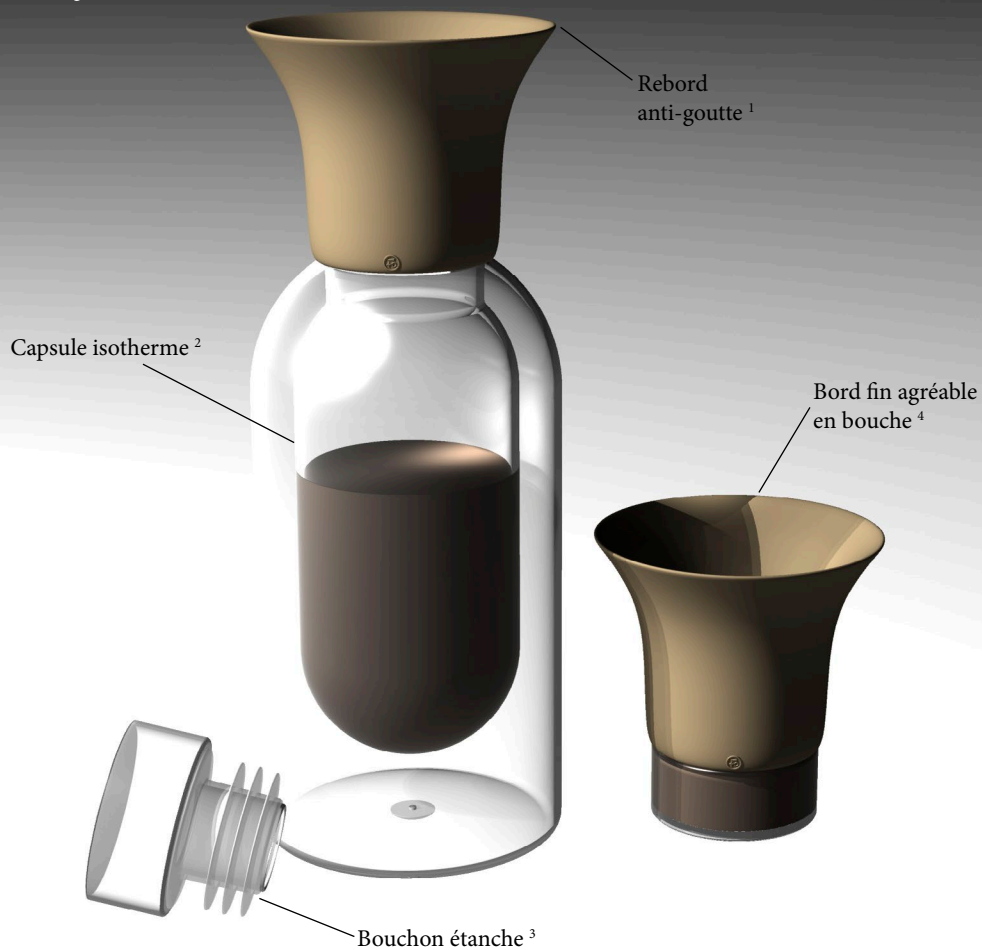

De nouveaux accessoires *new accessories*

Volcan

Ref. VOLCAN

Capacité : 20Cl & 4Cl

Couleur : Terre d'Ombre

Matière : Silicone

Eveil

Ref. EVEIL

Ref. EGG50MM / Capacité : 8Cl

Menu de Pâques

1. silicone rubber base (95mm) Ref. R095MM - 2. silicone rubber base (65mm) Ref. R065MM

Pâques toute l'année !

Every day Easter !

Les œufs

Ref. EGG120MM / Capacité : 100Cl

Ref. EGG75MM / Capacité : 15Cl

Ref. EGG50MM / Capacité : 8Cl

Café

Café du bonheur

a coffee for happiness

Bouteille 25Cl

Ref. **BOT25CL**

Capacité : 25Cl

Option : **Eveil**

Tasse Eveil

Ref. **EVEIL05CL**

Capacité : 5Cl

Chocolat

Un délicieux chocolat chaud

a succulent chocolate

Verre Volcan