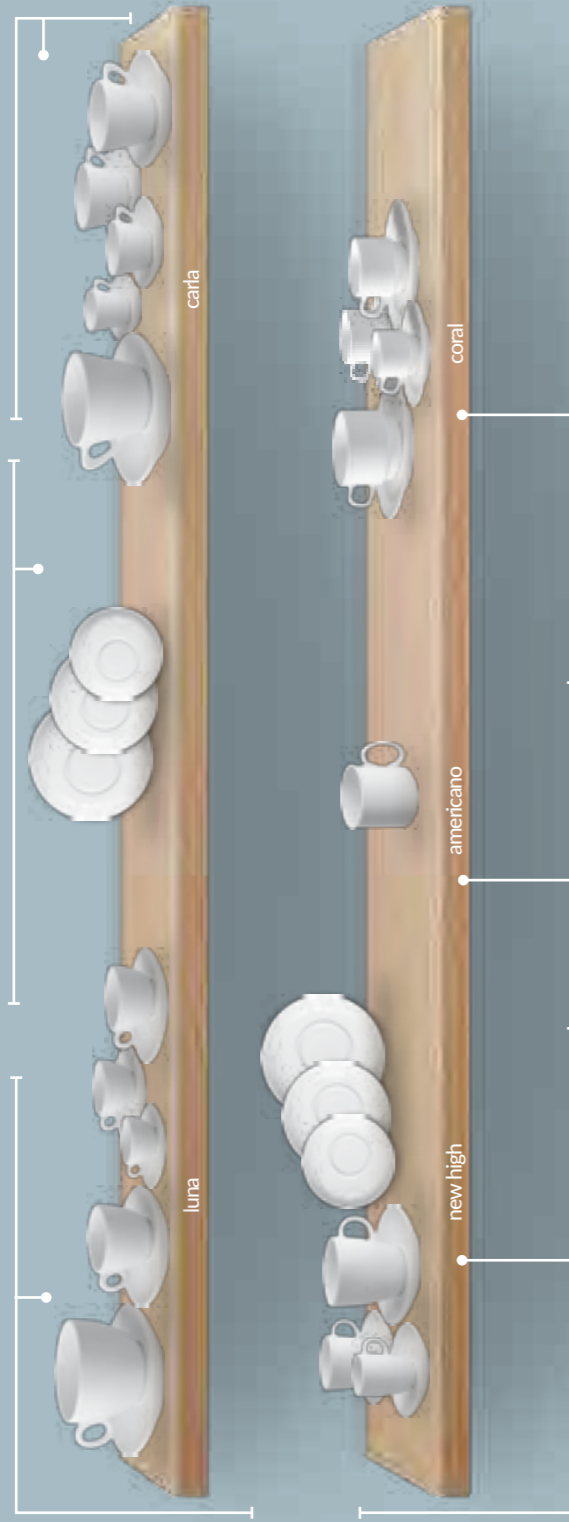

00070006100002
Blanco/White
Platillo excéntrico
2-506 ø1,4 cm
Eccentric Saucer
2-506 ø5,51
Peso/Weight 217 gr
U. Caja/U. Box 24

00072006000002
Blanco/White
Platillo excéntrico
2-504 ø1,6cm
Eccentric Saucer
2-504 ø6,30
Peso/Weight 129 gr
U. Caja/U. Box 24

00006005200002
Blanco/White
Taza Té 170 cc 2-516
Tea Cup 5,75 oz 2-516
Peso/Weight 218 gr
U. Caja/U. Box 24

00072006000002
Blanco/White
Platillo excéntrico
2-504 ø1,6cm
Eccentric Saucer
2-504 ø6,30
Peso/Weight 129 gr
U. Caja/U. Box 24

00071006100002
Blanco/White
Platillo excéntrico
2-503 ø1,4cm
Eccentric Saucer
2-503 ø5,51
Peso/Weight 217 gr
U. Caja/U. Box 24

00070006600002
Blanco/White
Platillo excéntrico
2-500 ø1,2cm
Eccentric Saucer
2-500 ø4,72
Peso/Weight 252 gr
U. Caja/U. Box 24

00008005000002
Blanco/White
Taza moka 70 cc 2-580
Moka Cup 2,37 oz 2-580
Peso/Weight 136 gr
U. Caja/U. Box 24

00008005200002
Blanco/White
Taza Té 170 cc 2-581
Tea Cup 5,75 oz 2-581
Peso/Weight 230 gr
U. Caja/U. Box 24

00008005300002
Blanco/White
Taza desayuno 250 cc 2-582
Breakfast Cup 8,45 oz 2-582
Peso/Weight 335 gr
U. Caja/U. Box 24

00008005700002
Blanco/White
Taza desayuno 350 cc 2-521
Breakfast Cup 11,83 oz 2-521
Peso/Weight 396 gr
U. Caja/U. Box 24

00008010500002
Blanco/White
Taza desayuno 470 cc 2-1553
Breakfast Cup 15,89 oz 2-1553
Peso/Weight 436 gr
U. Caja/U. Box 24

00013005000000
Blanco/White
Taza Moka 75 cc
Moka Cup 2,54 oz
Peso/Weight 121 gr
U. Caja/U. Box 24

00013005500000
Blanco/White
Taza Café 100 cc
Coffee Cup 3,38 oz
Peso/Weight 138 gr
U. Caja/U. Box 24

00013005200000
Blanco/White
Taza Caldo 210 cc
Breakfast Cup 7,10 oz
Peso/Weight 227 gr
U. Caja/U. Box 24

00013005300000
Blanco/White
Taza Desayuno 250 cc
Breakfast Cup 8,45 oz
Peso/Weight 284 gr
U. Caja/U. Box 24

00053005300000
Blanco/White
Taza Desayuno 250 cc
Breakfast Cup 8,45 oz
Peso/Weight 246 gr
U. Caja/U. Box 24

00072006000002
Blanco/White
Platillo excéntrico
2-504 ø1,6cm
Eccentric Saucer
2-504 ø6,30
Peso/Weight 129 gr
U. Caja/U. Box 24

00070006100002
Blanco/White
Platillo excéntrico
2-506 ø1,4 cm
Eccentric Saucer
2-506 ø5,51
Peso/Weight 217 gr
U. Caja/U. Box 24

00049005000002
Blanco/White
Taza Moka 70 cc 2-1547
Moka Cup 2,37 oz 2-1547
Peso/Weight 129 gr
U. Caja/U. Box 24

00013006500000
Blanco/White
Plato Té/Desayuno ø12,5 cm
Tea/Breakfast Saucer ø5,91"
Peso/Weight 206 gr
U. Caja/U. Box 24

00013006000000
Blanco/White
Plato Moka/Café ø12,5 cm
Moka/Coffee Saucer ø4,92"
Peso/Weight 135 gr
U. Caja/U. Box 24