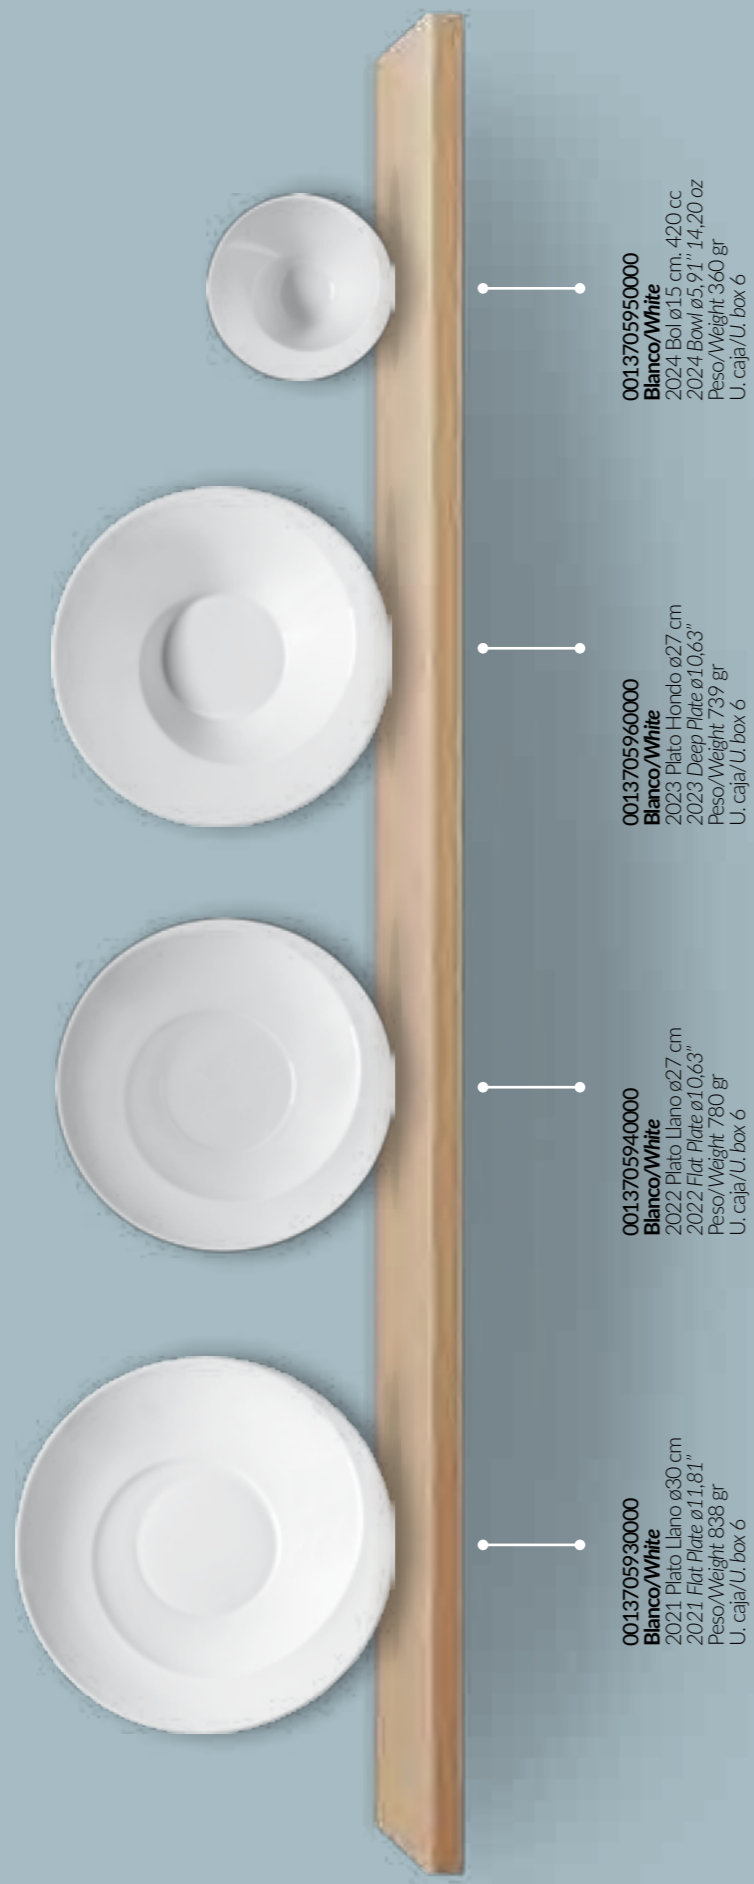

0013705930000

**Blanco/White**

2021 Plato Llano ø30 cm  
2021 Flat Plate ø11.81"  
Peso/Weight: 838 gr  
U. caja/U. box: 6

0013705940000

**Blanco/White**

2022 Plato Llano ø27 cm  
2022 Flat Plate ø10.63"  
Peso/Weight: 780 gr  
U. caja/U. box: 6