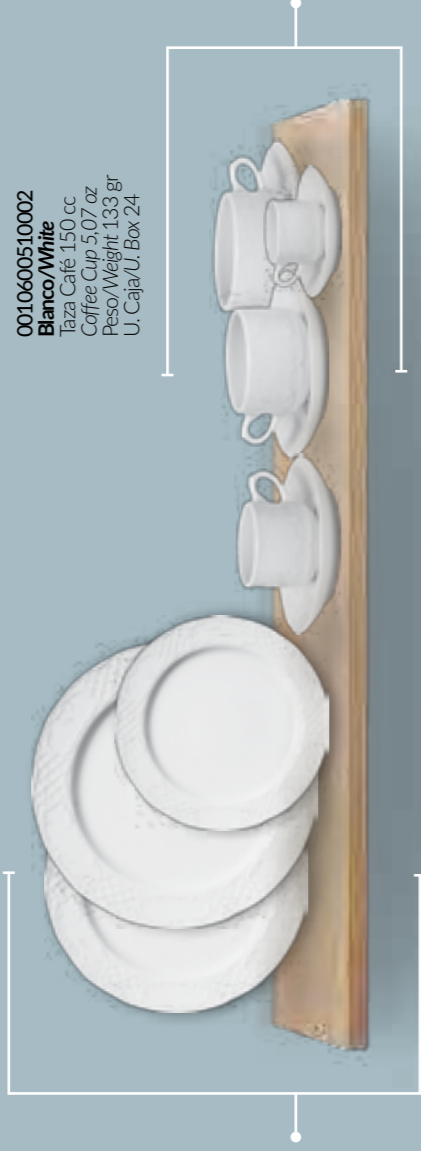

0010600060002
Blanco/White
Plato Llano ø30 cm
Flat Plate ø11.81"
Peso/Weight: 910 gr
U. Caja/U. Box 6

0010600000002
Blanco/White
Plato Llano ø27 cm
Flat Plate ø10.63"
Peso/Weight: 655 gr
U. Caja/U. Box 12

0010600030002
Blanco/White
Plato Llano ø25 cm
Flat Plate ø9.84"
Peso/Weight: 537 gr
U. Caja/U. Box 24

0010600100002
Blanco/White
Plato Hondo ø22 cm
Deep Plate ø8.66"
Peso/Weight: 492 gr
U. Caja/U. Box 24

0010600220002
Blanco/White
Plato Postre ø20 cm
Flat Plate ø7.87"
Peso/Weight: 418 gr
U. Caja/U. Box 24

0010600310002
Blanco/White
Plato Pan ø16 cm
Flat Plate ø6.3"
Peso/Weight: 216 gr
U. Caja/U. Box 24

0010600500002
Blanco/White
Taza Moka 100 cc
Moka Cup 3.38 oz
Peso/Weight: 122 gr
U. Caja/U. Box 24

0010600510002
Blanco/White
Taza Café 150 cc
Coffee Cup 5.07 oz
Peso/Weight: 133 gr
U. Caja/U. Box 24

0010600610002
Blanco/White
Plato Moka/Café ø13,5 cm
Moka/Coffee Saucer ø5,31"
Peso/Weight: 178 gr
U. Caja/U. Box 24

0010600650002
Blanco/White
Plato Té ø16 cm
Tea Saucer ø6,3"
Peso/Weight: 238 gr
U. Caja/U. Box 24

0010600520002
Blanco/White
Taza Té 200 cc
Tea Cup 6.76 oz
Peso/Weight: 190 gr
U. Caja/U. Box 24

0010600540002
Blanco/White
Taza Consome 230 cc
Consome Cup 7.78 oz
Peso/Weight: 242 gr
U. Caja/U. Box 24