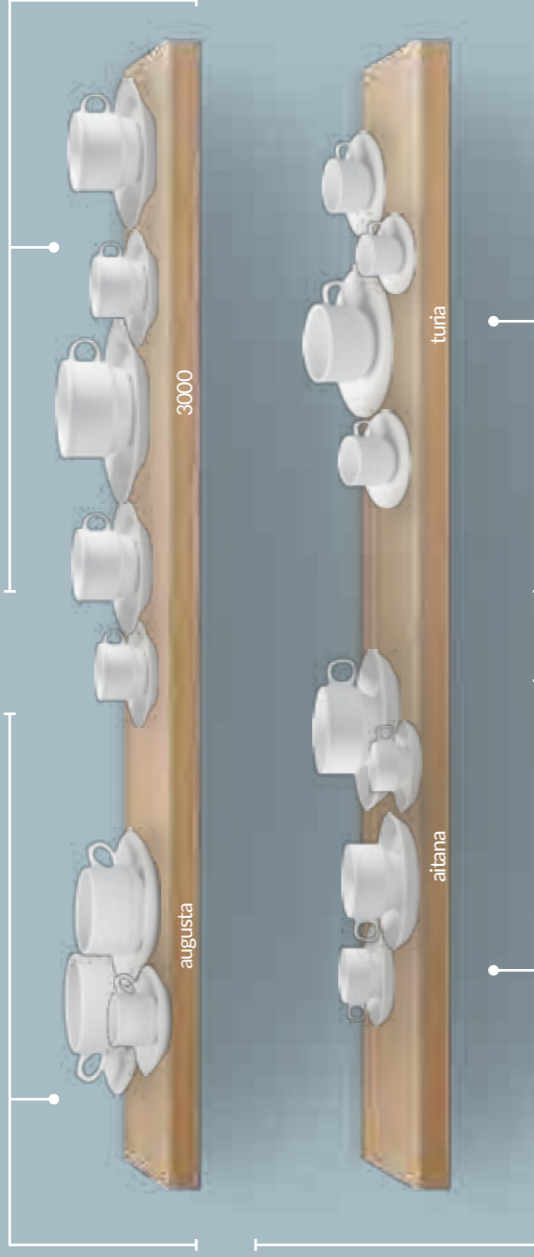

0010600500002
Blanco/White
Taza Moka 100 cc
Moka Cup 3,38 oz
Peso/Weight 122 gr
U. Caja/U. Box 24

0010600510002
Blanco/White
Taza Café 150 cc
Coffee Cup 5,07 oz
Peso/Weight 133 gr
U. Caja/U. Box 24

0010600610002
Blanco/White
Plato Moka-Café ø13,5 cm
Moka/Coffee Saucer ø5,31"
Peso/Weight 178 gr
U. Caja/U. Box 24

0003300500000
Blanco/White
Taza Moka 95 cc
Moka Cup 3,21 oz
Peso/Weight 126 gr
U. Caja/U. Box 24

0003300610000
Blanco/White
Plato Moka ø13 cm
Moka Saucer ø5,12"
Peso/Weight 160 gr
U. Caja/U. Box 24

0003300510000
Blanco/White
Taza Café 135 cc
Coffee Cup 4,56 oz
Peso/Weight 183 gr
U. Caja/U. Box 24

0003300520000
Blanco/White
Taza Té 180 cc
Tea Cup 6,09 oz
Peso/Weight 251 gr
U. Caja/U. Box 24

0003300530000
Blanco/White
Taza Desayuno 270 cc
Breakfast Cup 9,13 oz
Peso/Weight 264 gr
U. Caja/U. Box 24

0003300540000
Blanco/White
Taza Consomé 270 cc
Consomé Cup 9,13 oz
Peso/Weight 252 gr
U. Caja/U. Box 24

0003300630000
Blanco/White
Plato Tazón ø18 cm
Saucer ø7,09"
Peso/Weight 318 gr
U. Caja/U. Box 24

0003400500002
Blanco/White
1 Filo Coboalto/Line Cobalt
Taza Moka 70 cc
Moka Cup 2,37 oz
Peso/Weight 135 gr
U. Caja/U. Box 24

0003400510002
Blanco/White
1 Filo Coboalto/Line Cobalt
Taza Café 130 cc
Coffee Cup 4,4 oz
Peso/Weight 167 gr
U. Caja/U. Box 24

0003400610002
Blanco/White
1 Filo Coboalto/Line Cobalt
Plato Moka/Café ø12 cm,
Moka/Coffee Saucer ø4,72"
Peso/Weight 157 gr
U. Caja/U. Box 24

0003400520002
Blanco/White
1 Filo Coboalto/Line Cobalt
Taza Té 190 cc
Tea Cup 6,42 oz
Peso/Weight 250 gr
U. Caja/U. Box 24

0003400650002
Blanco/White
1 Filo Coboalto/Line Cobalt
Plato Té ø15 cm,
Tea Saucer ø5,91"
Peso/Weight 252 gr
U. Caja/U. Box 24

0003400530002
Blanco/White
1 Filo Coboalto/Line Cobalt
Taza Desayuno 230 cc
Breakfast Cup 7,78 oz
Peso/Weight 266 gr
U. Caja/U. Box 24

0003400660002
Blanco/White
1 Filo Coboalto/Line Cobalt
Plato Tazón ø16 cm
Saucer ø6,3"
Peso/Weight 358 gr
U. Caja/U. Box 24

0001600500000
Blanco/White
Taza Moka 80 cc
Moka Cup 2,71 oz
Peso/Weight 125 gr
U. Caja/U. Box 24

0001600510000
Blanco/White
Taza Café 105 cc
Coffee Cup 3,55 oz
Peso/Weight 142 gr
U. Caja/U. Box 24

0001600600000
Blanco/White
Plato Moka-Café ø12,5 cm
Moka-Coffee Saucer ø4,92"
Peso/Weight 146 gr
U. Caja/U. Box 24

0001600650000
Blanco/White
Plato Té-Desayuno ø15,5 cm
Tea-Breakfast Saucer ø6,10"
Peso/Weight 258 gr
U. Caja/U. Box 24

0001600520000
Blanco/White
Taza Té 210 cc
Tea Cup 7,10 oz
Peso/Weight 207 gr
U. Caja/U. Box 24

0001600530000
Blanco/White
Taza Desayuno 250 cc
Breakfast Cup 8,45 oz
Peso/Weight 283 gr
U. Caja/U. Box 24

0005000600000
Blanco/White
1 Filo Coboalto/Line Cobalt
2 Filos Coboalto/Lines Cobalt
1 Filo Verde/Line Green
2 Filos Esmeralda/Lines Emerald
Plato Moka 221 ø12,5 cm
Moka Saucer 221 ø4,92"
Peso/Weight 126 gr
U. Caja/U. Box 24

0005000650000
Blanco/White
1 Filo Coboalto/Line Cobalt
2 Filos Coboalto/Lines Cobalt
1 Filo Verde/Line Green
2 Filos Esmeralda/Lines Emerald
Plato Té 221 ø15,5 cm
Tea Saucer 221 ø6,1"
Peso/Weight 188 gr
U. Caja/U. Box 24

0005000630000
Blanco/White
1 Filo Coboalto/Line Cobalt
2 Filos Coboalto/Lines Cobalt
1 Filo Verde/Line Green
2 Filos Esmeralda/Lines Emerald
Plato Tazón Grande 221 ø17 cm
Saucer 221 ø6,69"
Peso/Weight 280 gr
U. Caja/U. Box 24

0005100500000
Blanco/White
1 Filo Verde/Line Green
Taza Moka 70 cc
Moka Cup 2,37 oz
Peso/Weight 123 gr
U. Caja/U. Box 24

0005100520000
Blanco/White
1 Filo Verde/Line Green
Taza Té 170 cc
Tea Cup 5,75 oz
Peso/Weight 217 gr
U. Caja/U. Box 24

0005100550000
Blanco/White
1 Filo Verde/Line Green
Taza Caldo 210 cc
Breakfast Cup 7,10 oz
Peso/Weight 296 gr
U. Caja/U. Box 24

0005000620000
Blanco/White
1 Filo Coboalto/Line Cobalt
2 Filos Coboalto/Lines Cobalt
1 Filo Verde/Line Green
2 Filos Esmeralda/Lines Emerald
Plato Café A 221 ø13,5 cm
Coffee Saucer A 221 ø5,31"
Peso/Weight 147 gr
U. Caja/U. Box 24