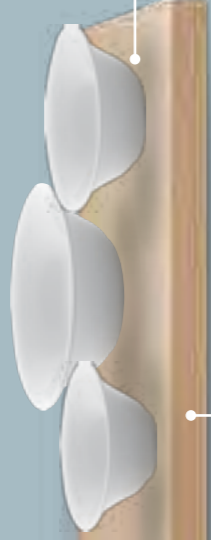

0012300830002
Blanco/White
Ensaladera ø23 cm
Salad Bowl ø9,06"
Peso/Weight: 605 gr
U. Caja/U. Box 10