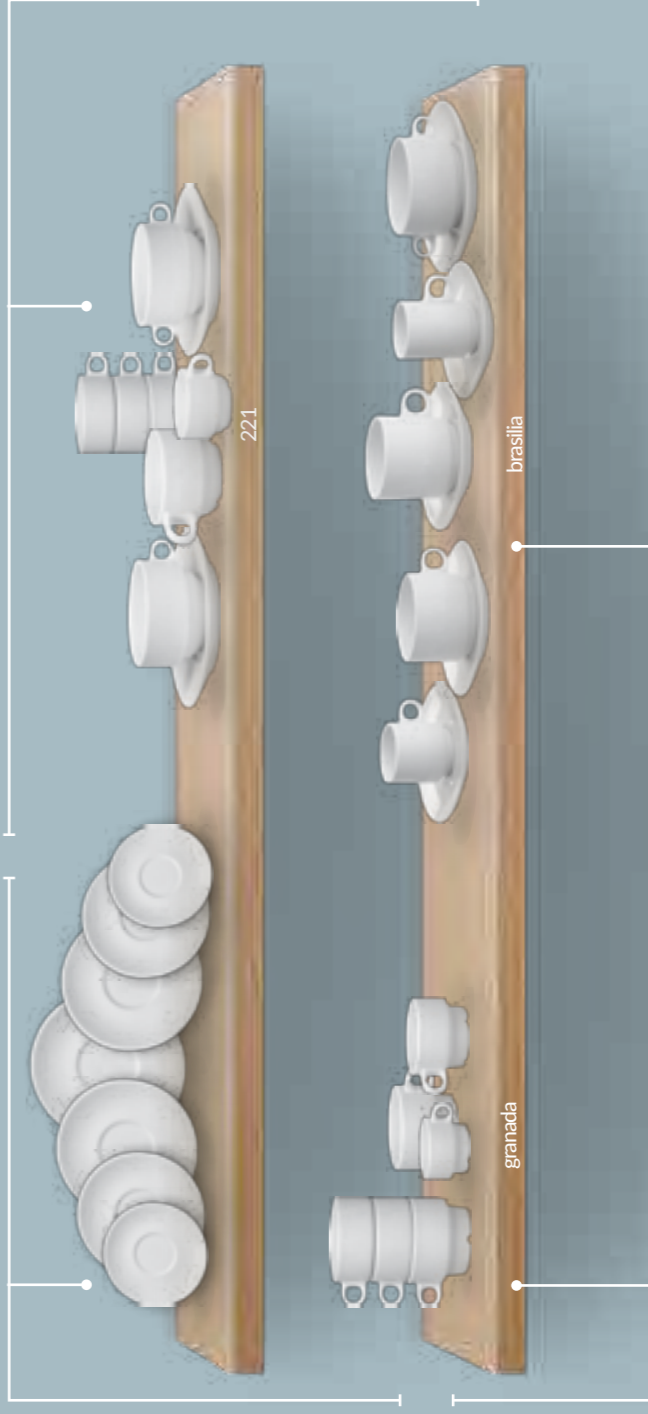

0005000530000
Blanco/White
Bactiblock
1 Filo Coboalto/Line Cobalt
2 Filos Coboalto/Lines Cobalt
1 Filo Verde/Line Green
2 Filos Esmeralda/Lines Emerald
Taza Desayuno 250 cc
Breakfast Cup 8,45 oz
Peso/Weight 300 gr
U. Caja/U. Box 24

0005000540000
Blanco/White
1 Filo Coboalto/Line Cobalt
2 Filos Coboalto/Lines Cobalt
1 Filo Verde/Line Green
2 Filos Esmeralda/Lines Emerald
Taza Consomé 240 cc
Consomé Cup 8,12 oz
Peso/Weight 285 gr
U. Caja/U. Box 24

0003000500000
Blanco/White
2 Filos Coboalto
/Lines Cobalt
2 Filos Esmeralda
/Lines Emerald
Taza Moka 70 cc
Moka Cup 2,37 oz
Peso/Weight 119 gr
U. Caja/U. Box 24

0003000510000
Blanco/White
2 Filos Coboalto
/Lines Cobalt
2 Filos Esmeralda
/Lines Emerald
Taza Café 90 cc
Coffee Cup 3,04 oz
Peso/Weight 151 gr
U. Caja/U. Box 24

0003000520000
Blanco/White
2 Filos Coboalto
/Lines Cobalt
2 Filos Esmeralda
/Lines Emerald
Taza Té 170 cc
Tea Cup 5,75 oz
Peso/Weight 212 gr
U. Caja/U. Box 24

0003000530000
Blanco/White
2 Filos Coboalto
/Lines Cobalt
2 Filos Esmeralda
/Lines Emerald
Taza Desayuno 220 cc
Breakfast Cup 7,44 oz
Peso/Weight 255 gr
U. Caja/U. Box 24

0003000540000
Blanco/White
2 Filos Coboalto
/Lines Cobalt
2 Filos Esmeralda
/Lines Emerald
Taza Consomé 240 cc
Consomé Cup 8,12 oz
Peso/Weight 246 gr
U. Caja/U. Box 24