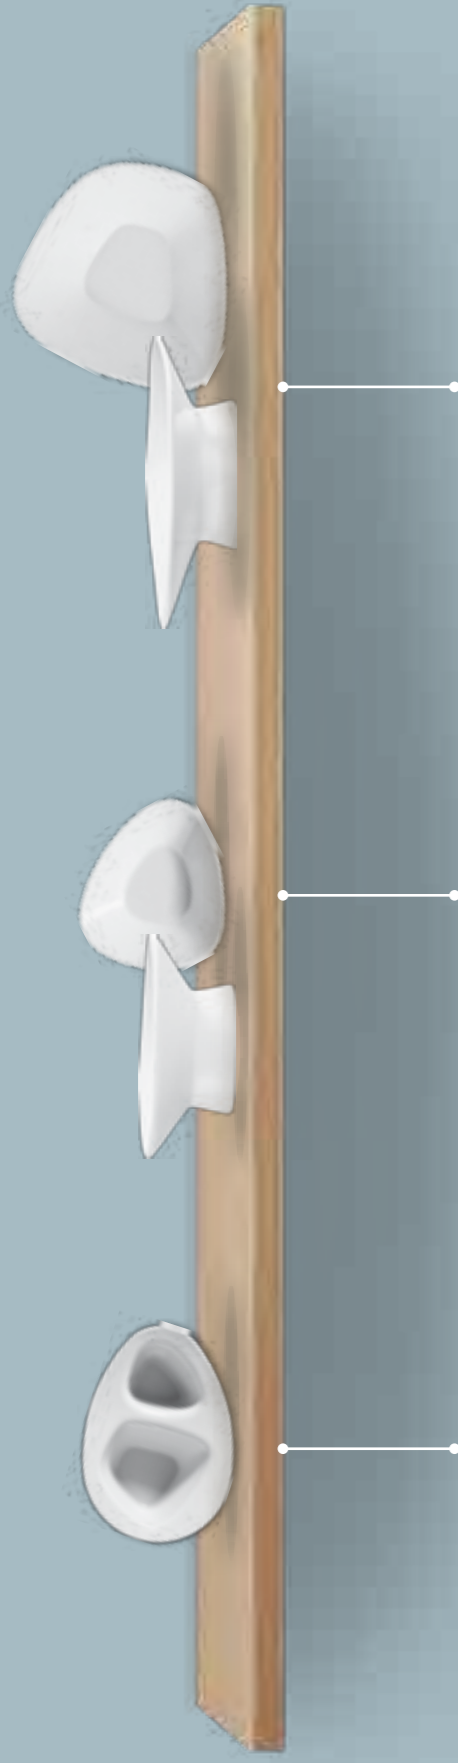

0011802190000
Blanco/White
Boletus
Peso/Weight: 343 gr
U. caja/U. box 8

0011805280000
Blanco/White
Color/Colour
Bolet Pequeño
Ice Cream Cup Small Bolet
Peso/Weight: 325 gr
U. caja/U. box 6

0011805270000
Blanco/White
Color/Colour
Bolet Grande
Ice Cream Cup Big Bolet
Peso/Weight: 533 gr
U. caja/U. box 4

Decorados disponibles para Bolet Pequeño y Bolet Grande: Rojo, Gris, Azul Cobalto, Marrón, Naranja, Verde y Negro.
Available decorations for Ice Cream Cup Small Bolet and Ice Cream Cup Big Bolet: Red, Grey, Blue Cobalt, Brown, Orange, Green and Black.