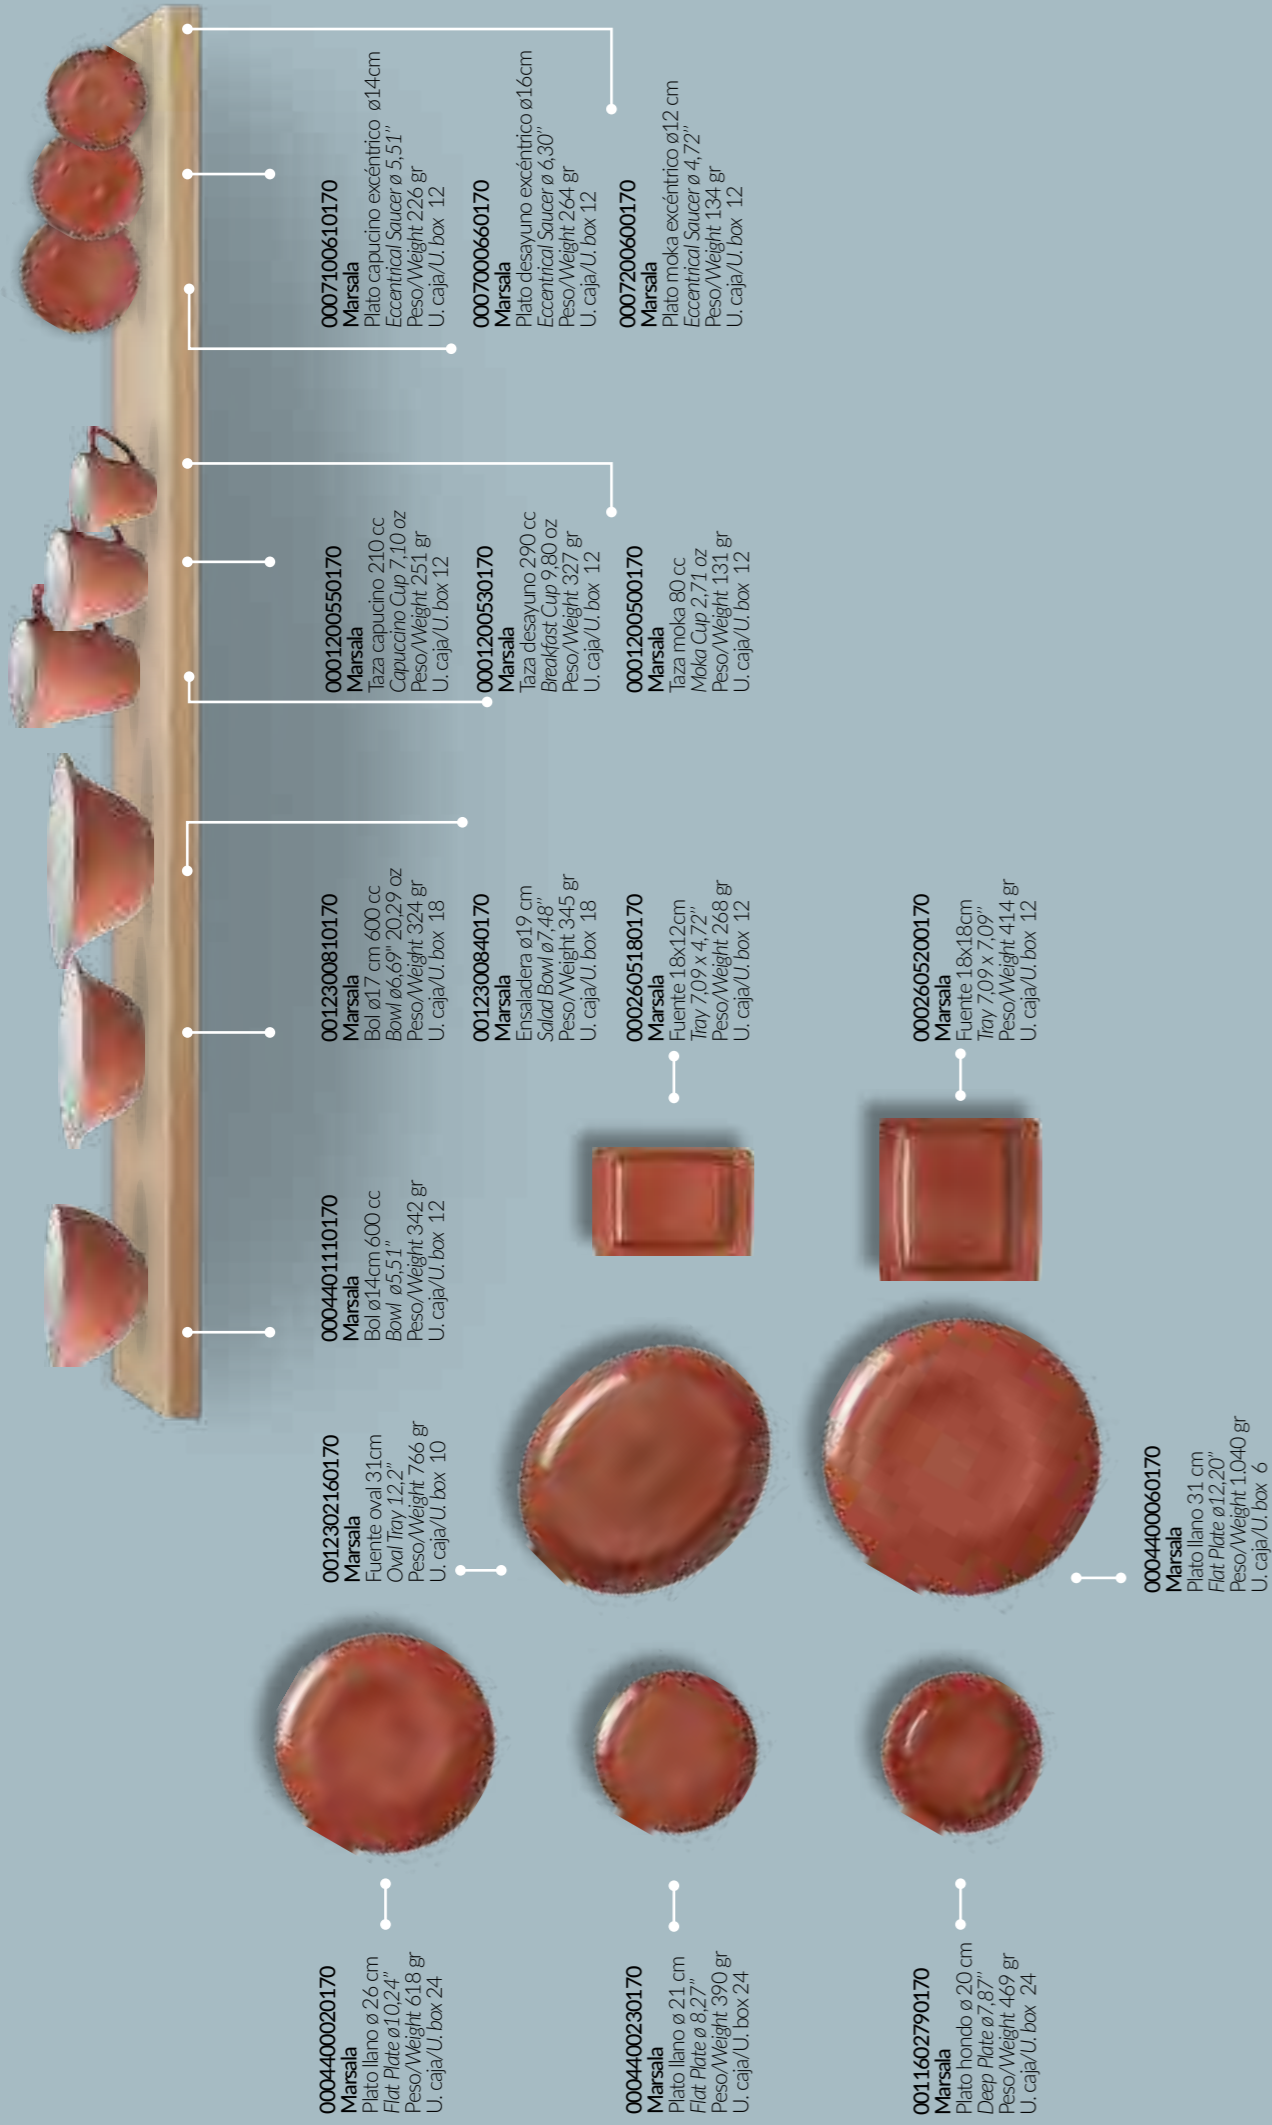

0004400020170

Marsala
Plato llano ø 26 cm
Flat Plate ø10,24"
Peso/Weight: 618 gr
U. caja/U. box: 24

0012302160170

Marsala
Fuente oval 31cm
Oval Tray 12,2"
Peso/Weight: 766 gr
U. caja/U. box: 10

0012300810170

Marsala
Bol ø17 cm 600 cc
Bowl ø6,69" 20,29 oz
Peso/Weight: 324 gr
U. caja/U. box: 18

0001200550170

Marsala
Taza capuccino 210 cc
Capuccino Cup 7,10 oz
Peso/Weight: 251 gr
U. caja/U. box: 12

0007100610170

Marsala
Plato capuccino excéntrico ø14cm
Eccentric Saucer ø 5,51"
Peso/Weight: 226 gr
U. caja/U. box: 12

0004400230170

Marsala
Plato llano ø 21 cm
Flat Plate ø 8,27"
Peso/Weight: 390 gr
U. caja/U. box: 24

0012300840170

Marsala
Ensaladera ø19 cm
Salad Bowl ø7,48"
Peso/Weight: 345 gr
U. caja/U. box: 18

0001200530170

Marsala
Taza desayuno 290 cc
Breakfast Cup 9,80 oz
Peso/Weight: 327 gr
U. caja/U. box: 12

0007000660170

Marsala
Plato desayuno excéntrico ø16cm
Eccentric Saucer ø 6,30"
Peso/Weight: 264 gr
U. caja/U. box: 12

0011602790170

Marsala
Plato hondo ø 20 cm
Deep Plate ø7,87"
Peso/Weight: 469 gr
U. caja/U. box: 24

0002605180170

Marsala
Fuente 18x12cm
Tray 7,09 x 4,72"
Peso/Weight: 268 gr
U. caja/U. box: 12

0001200500170

Marsala
Taza moka 80 cc
Moka Cup 2,71 oz
Peso/Weight: 131 gr
U. caja/U. box: 12

0007200600170

Marsala
Plato moka excéntrico ø12 cm
Eccentric Saucer ø 4,72"
Peso/Weight: 134 gr
U. caja/U. box: 12

0002605200170

Marsala
Fuente 18x18cm
Tray 7,09 x 7,09"
Peso/Weight: 414 gr
U. caja/U. box: 12

0004400060170

Marsala
Plato llano 31 cm
Flat Plate ø12,20"
Peso/Weight: 1.040 gr
U. caja/U. box: 6

0004401110170

Marsala
Bol ø14cm 600 cc
Bowl ø5,51"
Peso/Weight: 342 gr
U. caja/U. box: 12

0002605180170

Marsala
Fuente 18x12cm
Tray 7,09 x 4,72"
Peso/Weight: 268 gr
U. caja/U. box: 12

0001200500170

Marsala
Taza moka 80 cc
Moka Cup 2,71 oz
Peso/Weight: 131 gr
U. caja/U. box: 12

0007200600170

Marsala
Plato moka excéntrico ø12 cm
Eccentric Saucer ø 4,72"
Peso/Weight: 134 gr
U. caja/U. box: 12

0004400021370

Ambar
Plato llano ø 26 cm
Flat Plate ø10,24"
Peso/Weight: 618 gr
U. caja/U. box: 24

0012302161370

Ambar
Fuente oval 31cm
Oval Tray 12,2"
Peso/Weight: 766 gr
U. caja/U. box: 10

000440111370

Ambar
Bol ø14cm 600 cc
Bowl ø5,51"
Peso/Weight: 342 gr
U. caja/U. box: 12

001230081370

Ambar
Bol ø17 cm 600 cc
Bowl ø6,69" 20,29 oz
Peso/Weight: 324 gr
U. caja/U. box: 18

0001200551370

Ambar
Taza capuccino 210 cc
Capuccino Cup 7,10 oz
Peso/Weight: 251 gr
U. caja/U. box: 12

0007100611370

Ambar/Ambar
Plato capuccino excéntrico ø14cm
Eccentric Saucer ø 5,51"
Peso/Weight: 226 gr
U. caja/U. box: 12

0004400231370

Ambar
Plato llano ø 21 cm
Flat Plate ø 8,27"
Peso/Weight: 390 gr
U. caja/U. box: 24

0002605181370

Ambar
Fuente 18x12cm
Tray 7,09 x 4,72"
Peso/Weight: 268 gr
U. caja/U. box: 12

0001200531370

Ambar
Taza desayuno 290 cc
Breakfast Cup 9,80 oz
Peso/Weight: 327 gr
U. caja/U. box: 12

0007000661370

Ambar/Ambar
Plato desayuno excéntrico ø16cm
Eccentric Saucer ø 6,30"
Peso/Weight: 264 gr
U. caja/U. box: 12

0011602791370