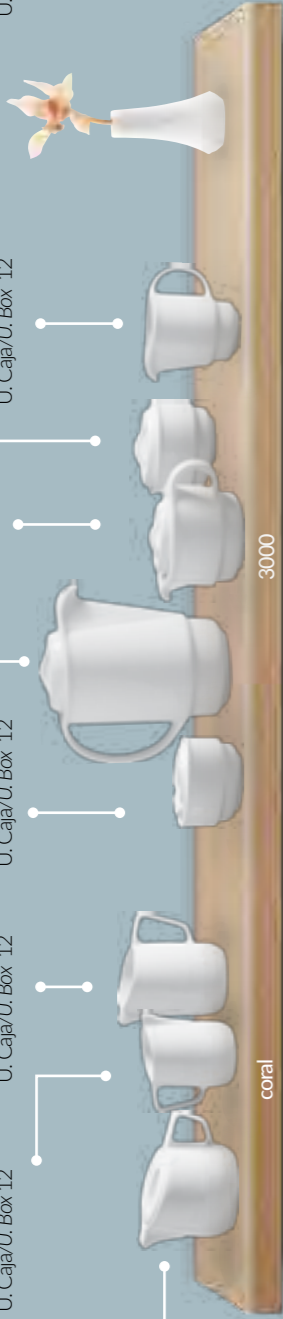

0003002410000 **Brasilia**
Blanco/White
1 Filo Cobalto/Line Cobalt
2 Filos Esmeralda/Lines Emerald
Cenicero de Agua c/tapa
Water Ashtray w/lid
Peso/Weight 316 gr
U. Caja/U. Box 12

0007102550000
Blanco/White
Pimentero 7.5 x 4.5 cm
Pepper Shaker 2.95 x 1.77"
Peso/Weight 68 gr
U. Caja/U. Box 24

0007000940000
Blanco/White
Salero 7.5 x 4.5 cm
Salt Shaker 2.95 x 1.77"
Peso/Weight 68 gr
U. Caja/U. Box 24

0507202470000
Blanco/White
Azucarero sobres papel
Sugar Bags Holder
Peso/Weight 243 gr
U. Caja/U. Box 16

0007102540000
Blanco/White
Pallero 3 x 5.5 cm
Tooth Pick Holder
1.8 x 2.17"
Peso/Weight 47 gr
U. Caja/U. Box 24

0003400990002
Blanco/White
Cafetera c/tapa 300 cc
Coffee Pot w/lid 10.14 oz
Peso/Weight 286 gr
U. Caja/U. Box 12

0003400970002
Blanco/White
1 Filo Cobalto/Line Cobalt
Cafetera/Tetera c/tapa 600 cc
Coffee/Tea Pot w/lid 20.291 oz
Peso/Weight 455 gr
U. Caja/U. Box 12

0003400960002
Blanco/White
1 Filo Cobalto/Line Cobalt
Tetera Nº 2 c/tapa 300 cc
Tea Pot Nº 2 w/lid 10.14 oz
Peso/Weight 377 gr
U. Caja/U. Box 12

0003402830002
Blanco/White
Tapa Tetera
Lid Tea Pot
Peso/Weight 99 gr

0003400410002
Blanco/White
1 Filo Cobalto/Line Cobalt
Jarra Nº 2 250 cc
Creamer Nº 2 8.45 oz
Peso/Weight 271 gr
U. Caja/U. Box 12

0003400400002
Blanco/White
Jarra Nº 1 145 cc
Creamer Nº 1 4.90 oz
Peso/Weight 163 gr
U. Caja/U. Box 24