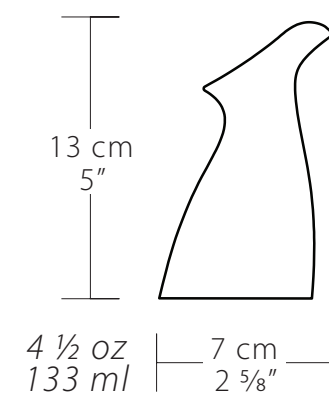

pitchers

porcelain