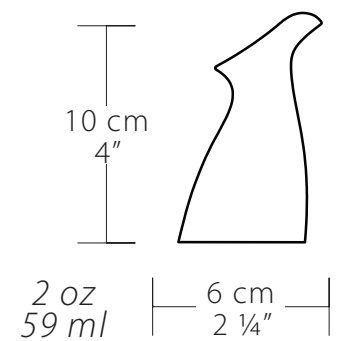

pitchers

porcelain