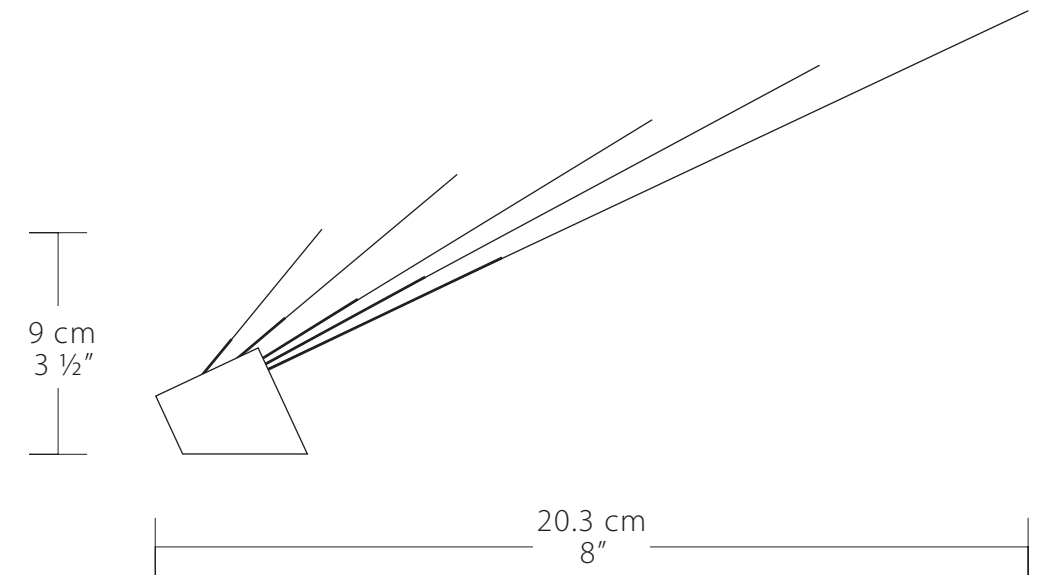

crucial detail