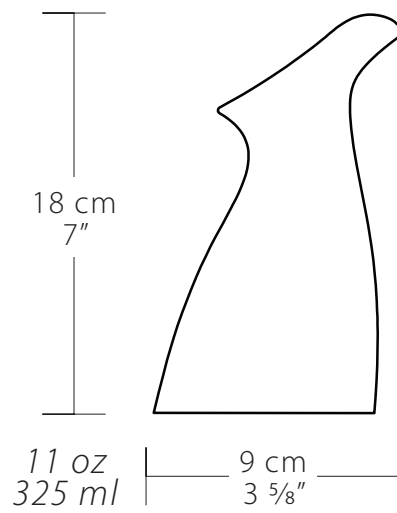

pitchers

porcelain