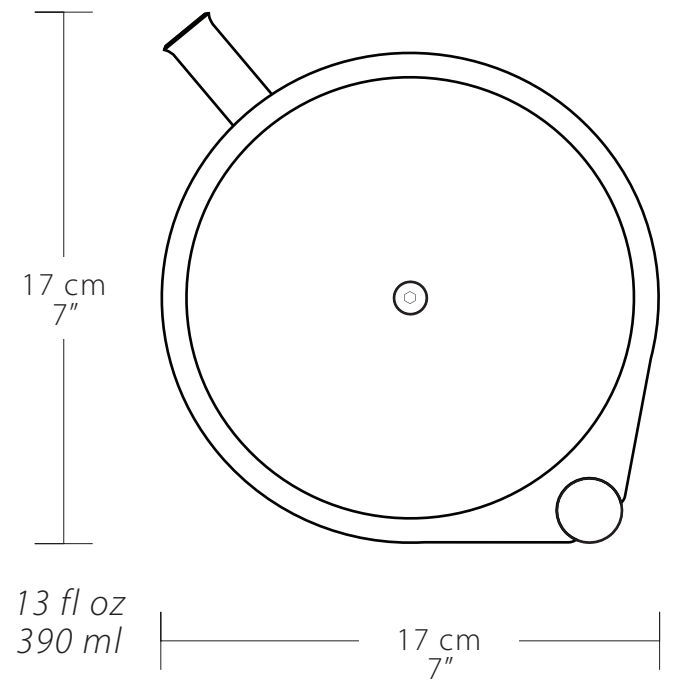

crucial detail