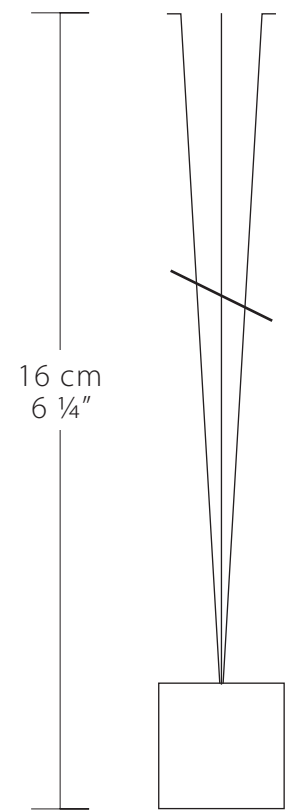

16 cm
6 1/4"

2.5 cm
1"

squid