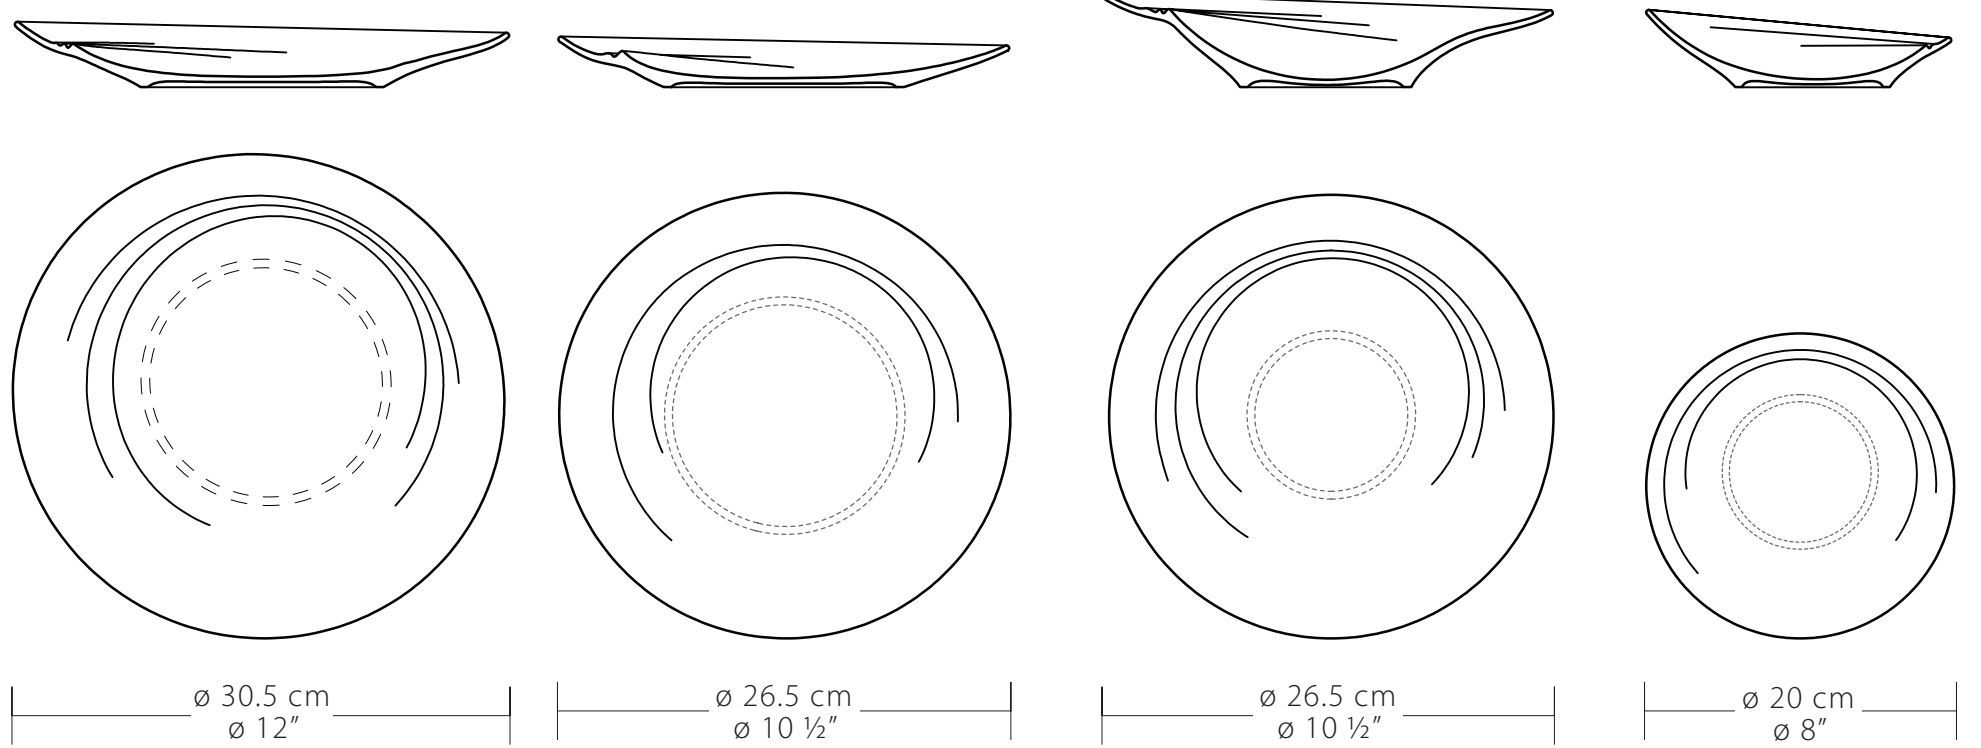

dune

dune

flat

deep