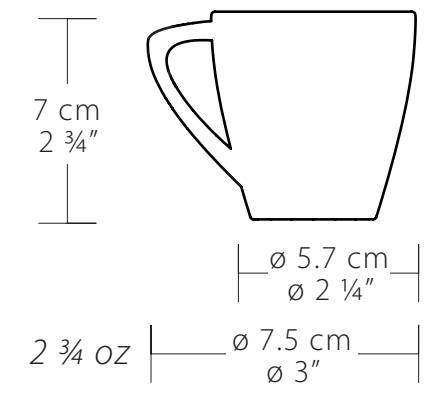

cappuccino

espresso