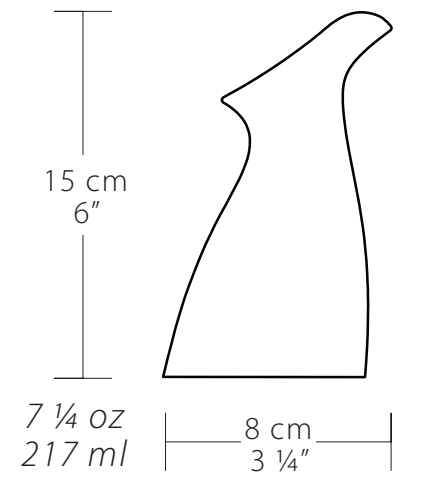

pitchers

porcelain